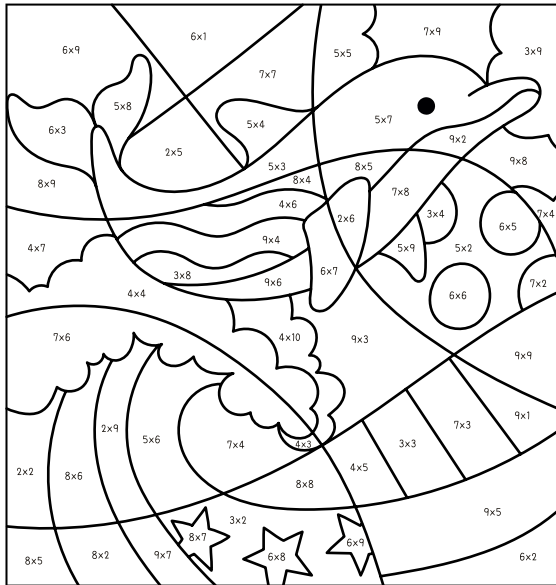

# POP-ART - MATHE: MULTIPLIKATION - MEER

1 Rechenmalblatt im Zahlenraum bis 100

# POP-ART – MATHE: Multiplikation – Meer

Mit diesen motivierenden Rechenmalblättern kann man auf spielerischerweise üben, üben, üben und wieder üben, bis ein Bild entsteht, das man aufhängen oder verschenken kann. Die ausgemalten Bilder können auch ausgeschnitten und zu einem großen Plakat als Klassenschmuck zusammengeklebt werden.

Rechenmalblätter bestehen aus vielen Feldern mit verschiedenen Rechenaufgaben. Jedes Zahlenergebnis entspricht einer Farbe, mit der das Feld ausgemalt wird. Und so entsteht langsam ein buntes Bild.

Dieses Download enthält 1 Arbeitsblatt mit dem Pop-Art-Motiv zum Thema „Multiplikation Meer“, im Zahlenraum bis 100. Zusätzlich gibt es eine „ausgemalte Version“, sodass die Ergebnisse anhand der Farben überprüft werden können. Eine Arbeit wie geschaffen für die Vertiefung und Wiederholung von mathematischem Grundwissen!

# POP-ART - MATHE: Multiplikation - Meer