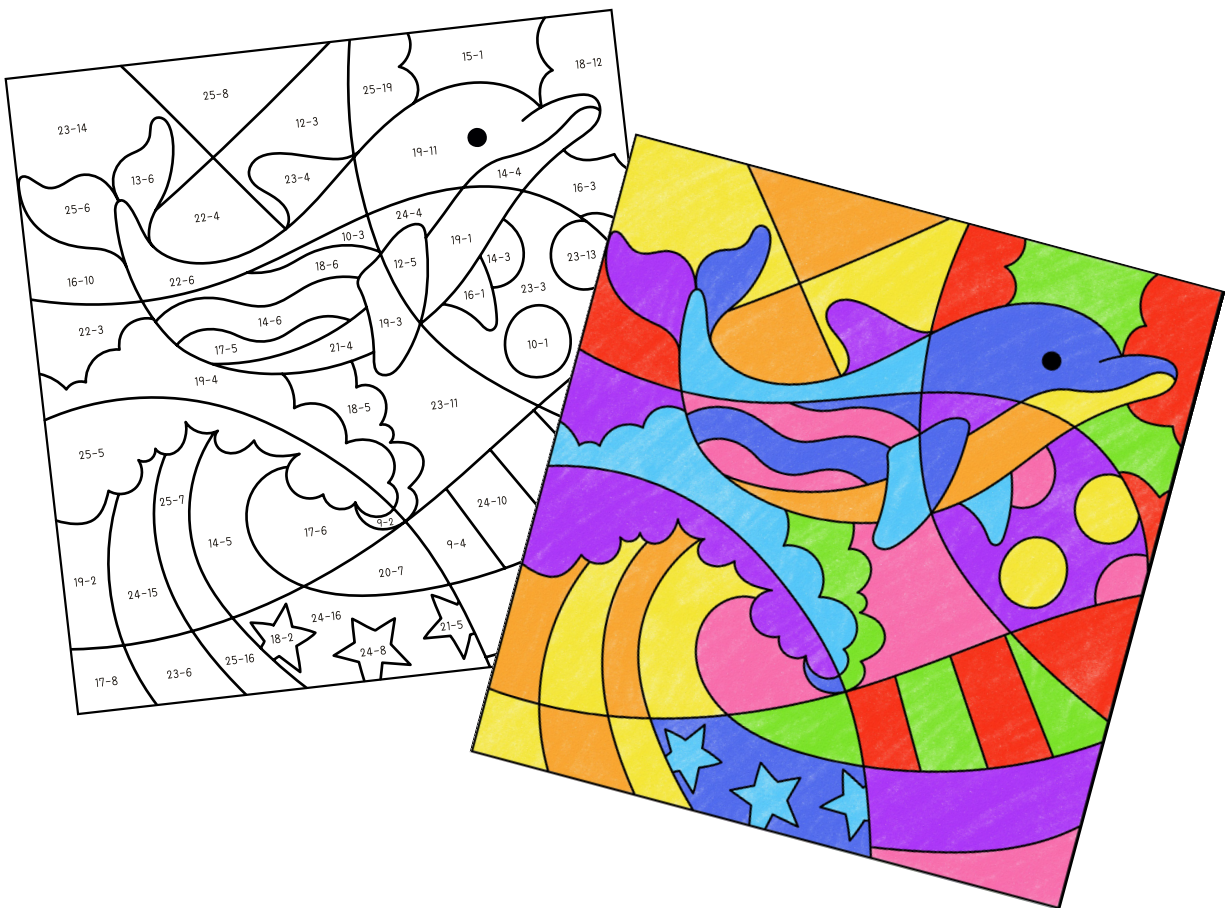

POP-ART - MATHE: SUBTRAKTION - MEER

1 Rechenmalblatt im Zahlenraum 1 bis 25

POP-ART – MATHE: Subtraktion – Meer

Mit diesen motivierenden Rechenmalblättern kann man auf spielerischerweise üben, üben, üben und wieder üben, bis ein Bild entsteht, das man aufhängen oder verschenken kann. Die ausgemalten Bilder können auch ausgeschnitten und zu einem großen Plakat als Klassenschmuck zusammengeklebt werden.

Rechenmalblätter bestehen aus vielen Feldern mit verschiedenen Rechenaufgaben. Jedes Zahlenergebnis entspricht einer Farbe, mit der das Feld ausgemalt wird. Und so entsteht langsam ein buntes Bild.

Dieses Download enthält 1 Arbeitsblatt mit dem Pop-Art-Motiv zum Thema „Subtraktion Meer“, im Zahlenraum 1 bis 25. Zusätzlich gibt es eine „ausgemalte Version“, sodass die Ergebnisse anhand der Farben überprüft werden können. Eine Arbeit wie geschaffen für die Vertiefung und Wiederholung von mathematischem Grundwissen!

POP-ART - MATHE: Subtraktion - Meer

Löse die Aufgaben und male das jeweilige Feld in der entsprechenden Farbe aus.

Lösung	5, 6	7, 8	9, 10	11, 12	13, 14	15, 16	17, 18	19, 20
Farbe	Rot	Blau	Gelb	Rosa	Grün	Hellblau	Orange	Lila

POP-ART - MATHE: Subtraktion - Meer