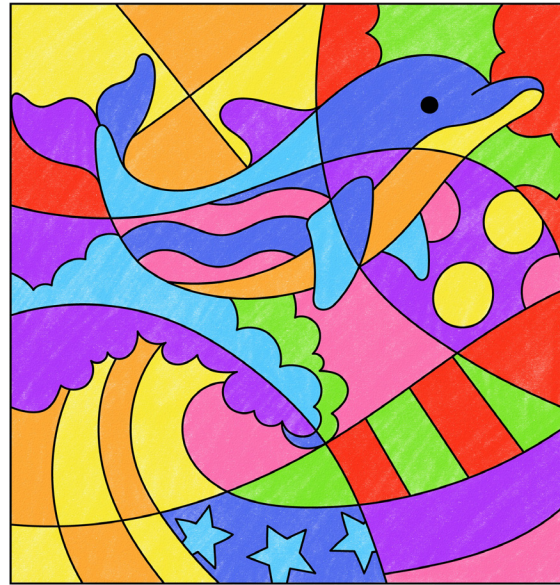

POP-ART - MATHE: SUBTRAKTION - MEER

1 Rechenmalblatt im Zahlenraum 1 bis 25

POP-ART – MATHE: Subtraktion – Meer

Mit diesen motivierenden Rechenmalblättern kann man auf spielerischerweise üben, üben, üben und wieder üben, bis ein Bild entsteht, das man aufhängen oder verschenken kann. Die ausgemalten Bilder können auch ausgeschnitten und zu einem großen Plakat als Klassenschmuck zusammengeklebt werden.

Rechenmalblätter bestehen aus vielen Feldern mit verschiedenen Rechenaufgaben. Jedes Zahlenergebnis entspricht einer Farbe, mit der das Feld ausgemalt wird. Und so entsteht langsam ein buntes Bild.

Dieses Download enthält 1 Arbeitsblatt mit dem Pop-Art-Motiv zum Thema „Subtraktion Meer“, im Zahlenraum 1 bis 25. Zusätzlich gibt es eine „ausgemalte Version“, sodass die Ergebnisse anhand der Farben überprüft werden können. Eine Arbeit wie geschaffen für die Vertiefung und Wiederholung von mathematischem Grundwissen!

POP-ART - MATHE: Subtraktion - Meer

Löse die Aufgaben und male das jeweilige Feld in der entsprechenden Farbe aus.

Lösung	5, 6	7, 8	9, 10	11, 12	13, 14	15, 16	17, 18	19, 20
Farbe	Rot	Blau	Gelb	Rosa	Grün	Hellblau	Orange	Lila

POP-ART - MATHE: Subtraktion - Meer